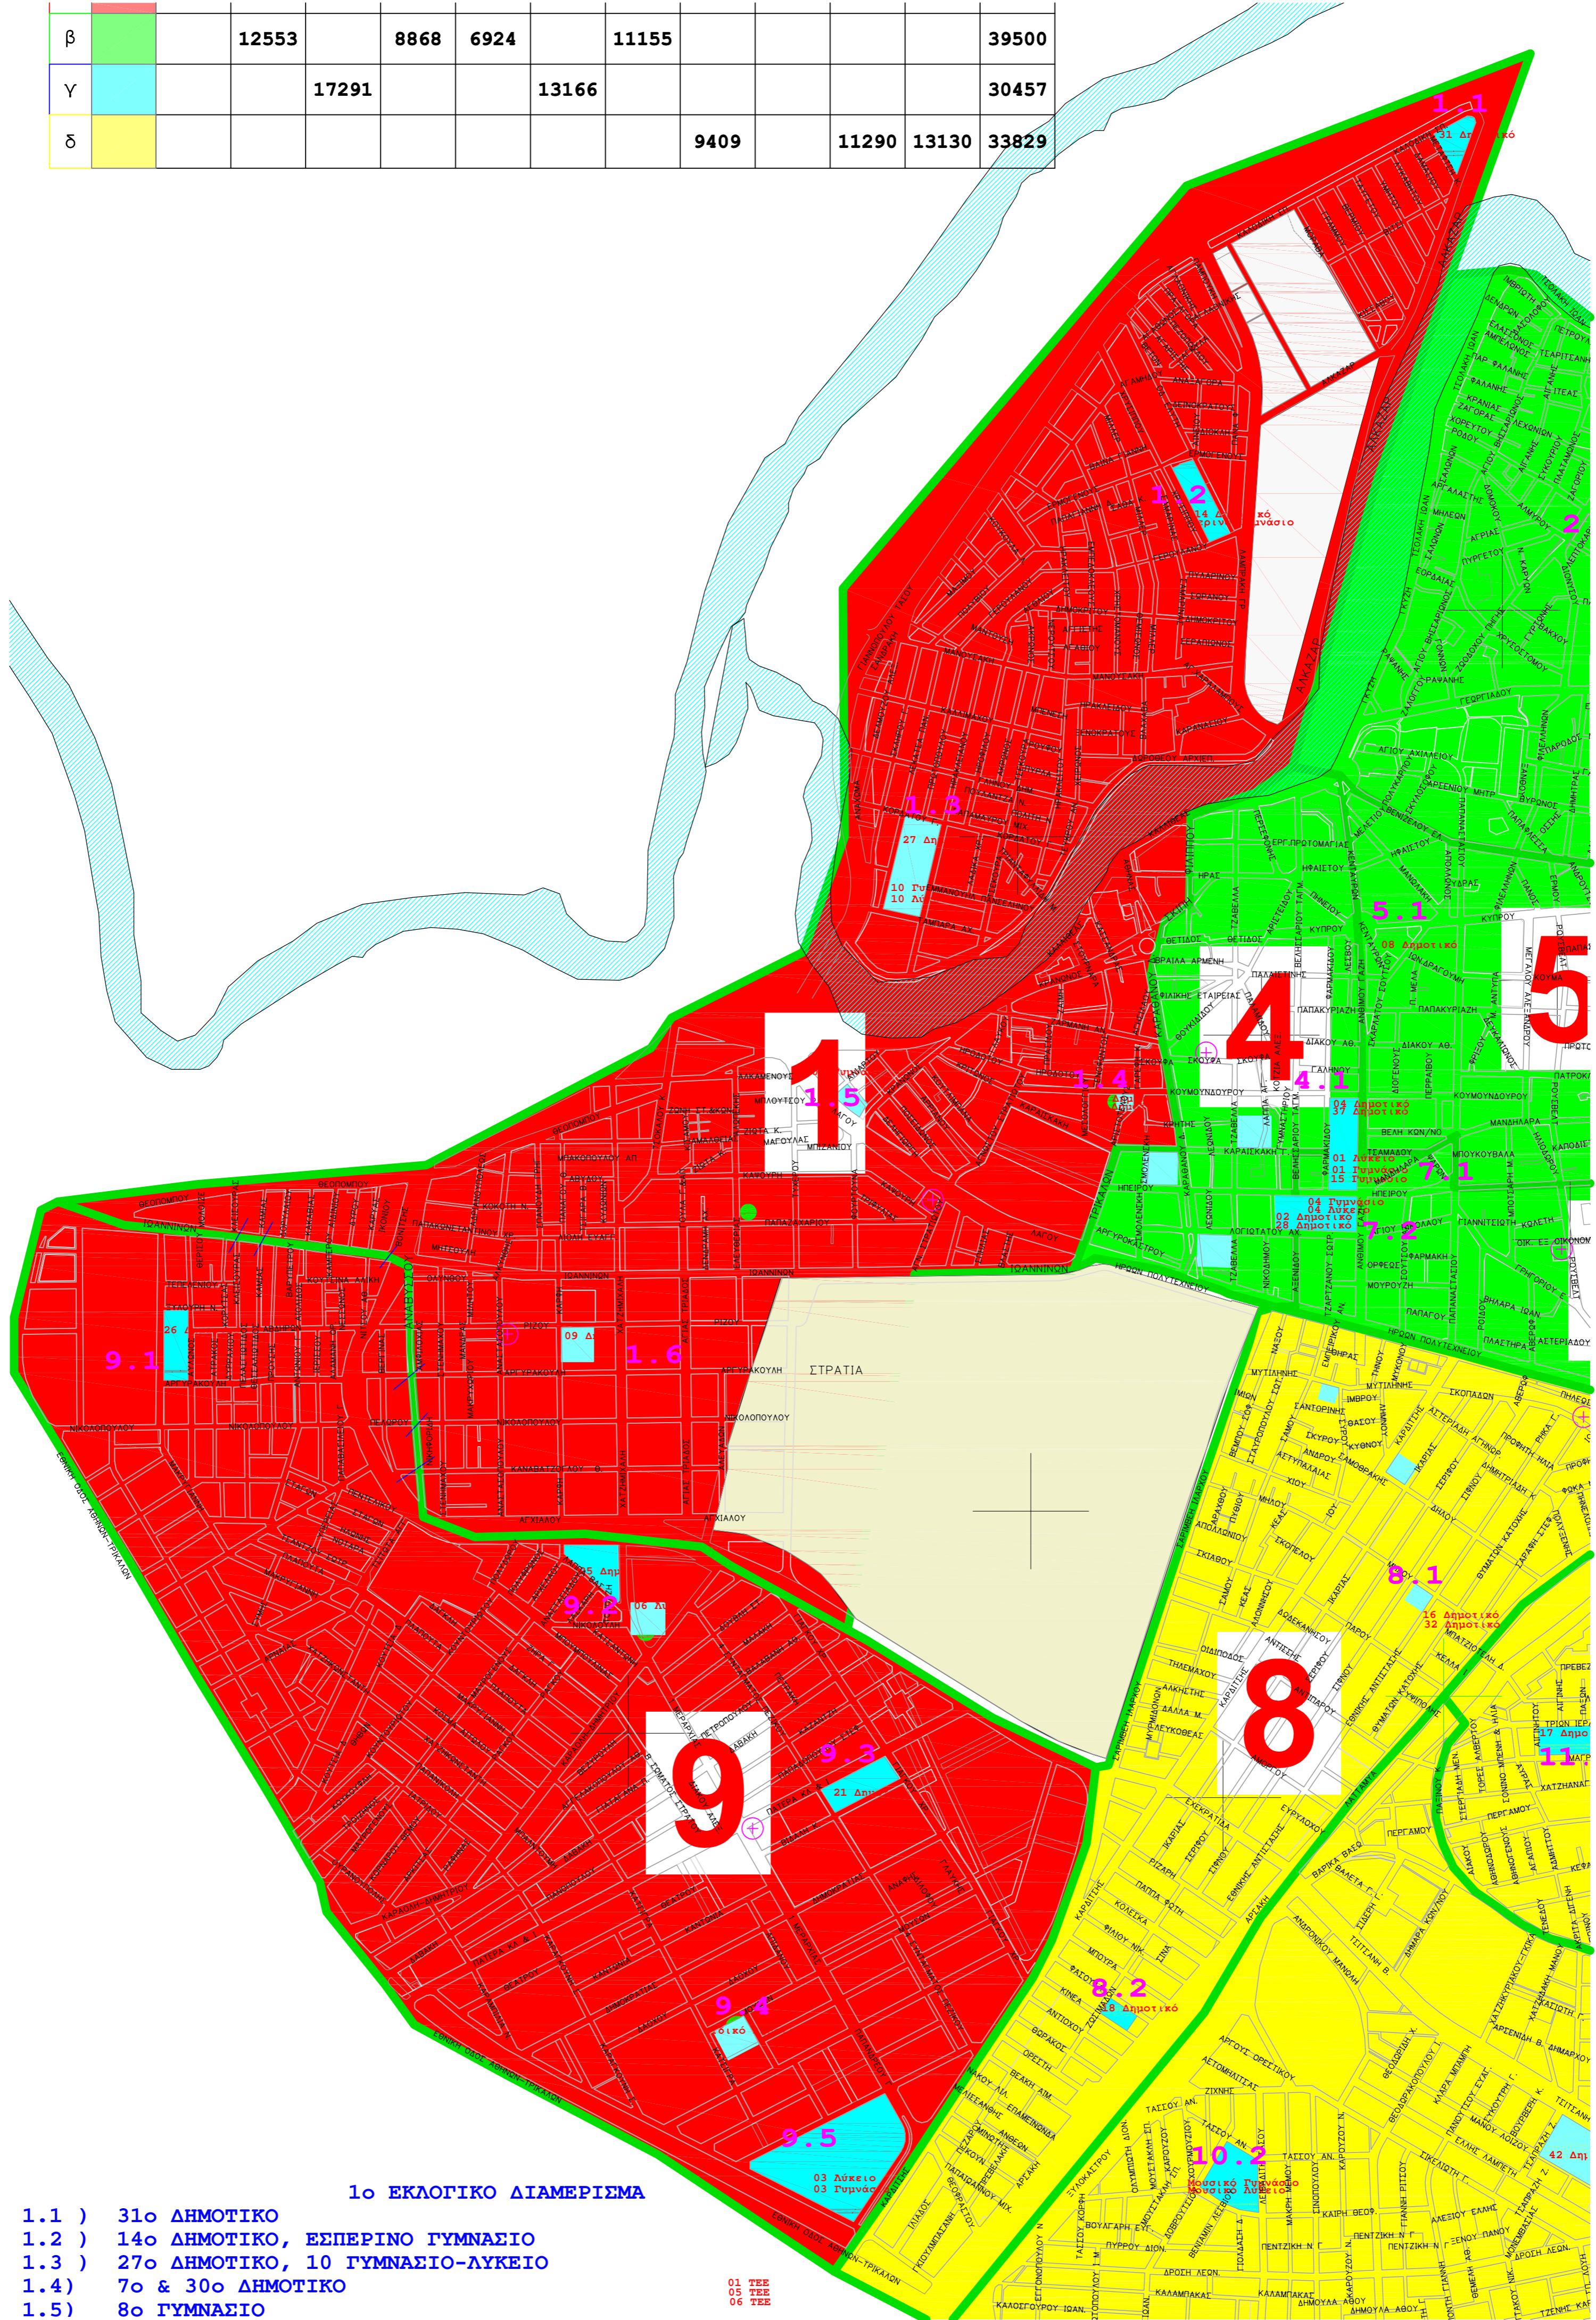

β		12553	8868	6924	11155				39500
γ		17291			13166				30457
δ						9409	11290	13130	33829

- 1ο ΕΚΛΟΓΙΚΟ ΔΙΑΜΕΡΙΣΜΑ
- 1.1 ) 31ο ΔΗΜΟΤΙΚΟ
  - 1.2 ) 14ο ΔΗΜΟΤΙΚΟ, ΕΣΠΕΡΙΝΟ ΓΥΜΝΑΣΙΟ
  - 1.3 ) 27ο ΔΗΜΟΤΙΚΟ, 10 ΓΥΜΝΑΣΙΟ-ΛΥΚΕΙΟ
  - 1.4 ) 7ο & 30ο ΔΗΜΟΤΙΚΟ
  - 1.5) 8ο ΓΥΜΝΑΣΙΟ

01 ΤΕΕ  
05 ΤΕΕ  
06 ΤΕΕ