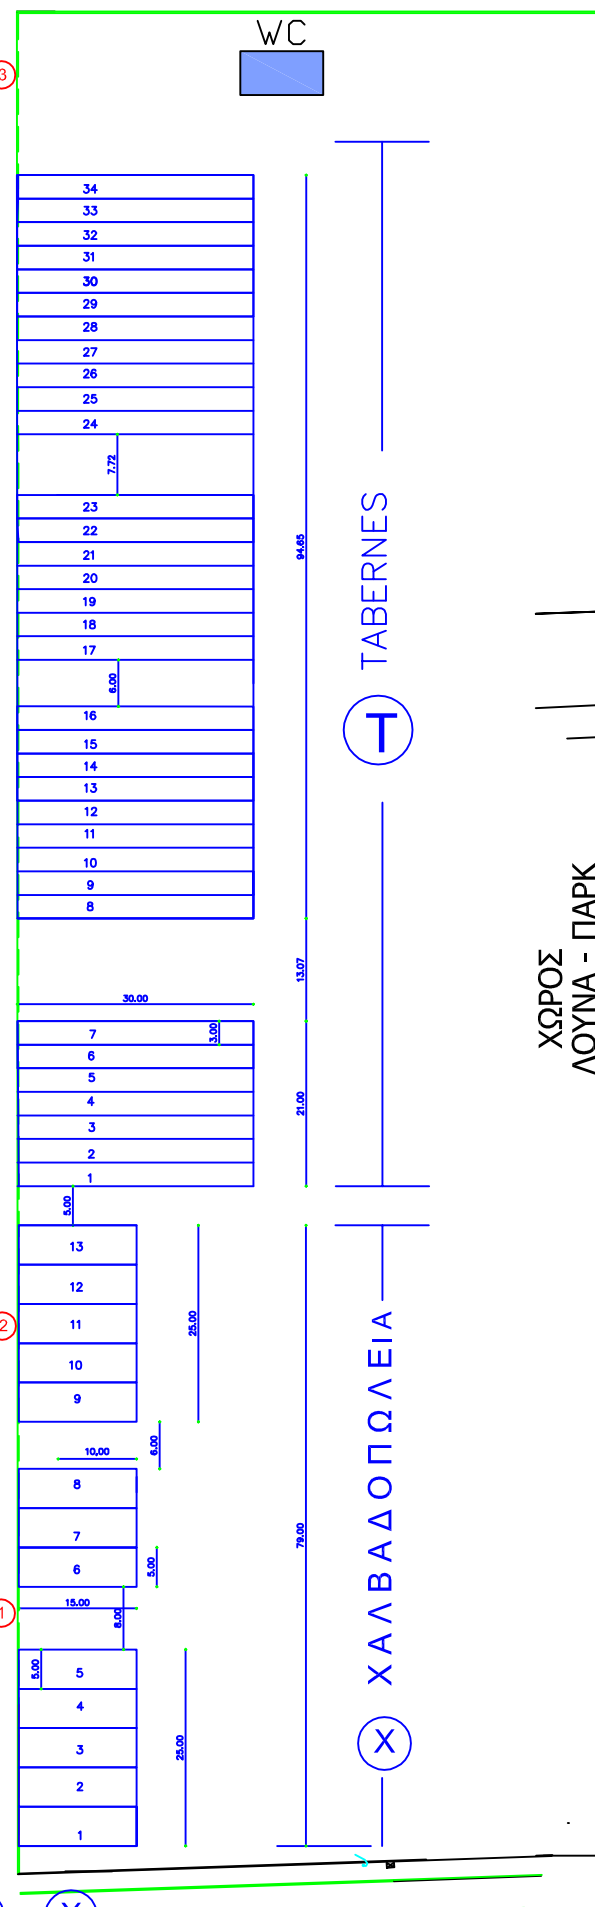

ΠΑΖΑΡΙ ΛΑΡΙΣΑΣ 2016 ΚΑΤΟΨΗ

Ο.Γ.

είσοδος
πισίνας

όριο γηπέδου

ΧΩΡΟΣ
ΣΤΑΘΜΕΥΣΗΣ

ΧΩΡΟΣ
ΛΟΥΝΑ - ΠΑΡΚ

TABERNES

ΧΑΛΒΑΔΟΠΛΕΙΑ

ΟΤ
600

Ο.Γ.
622

ΟΔΟΣ Γ. ΠΑΠΑΝΔΡΕΟΥ