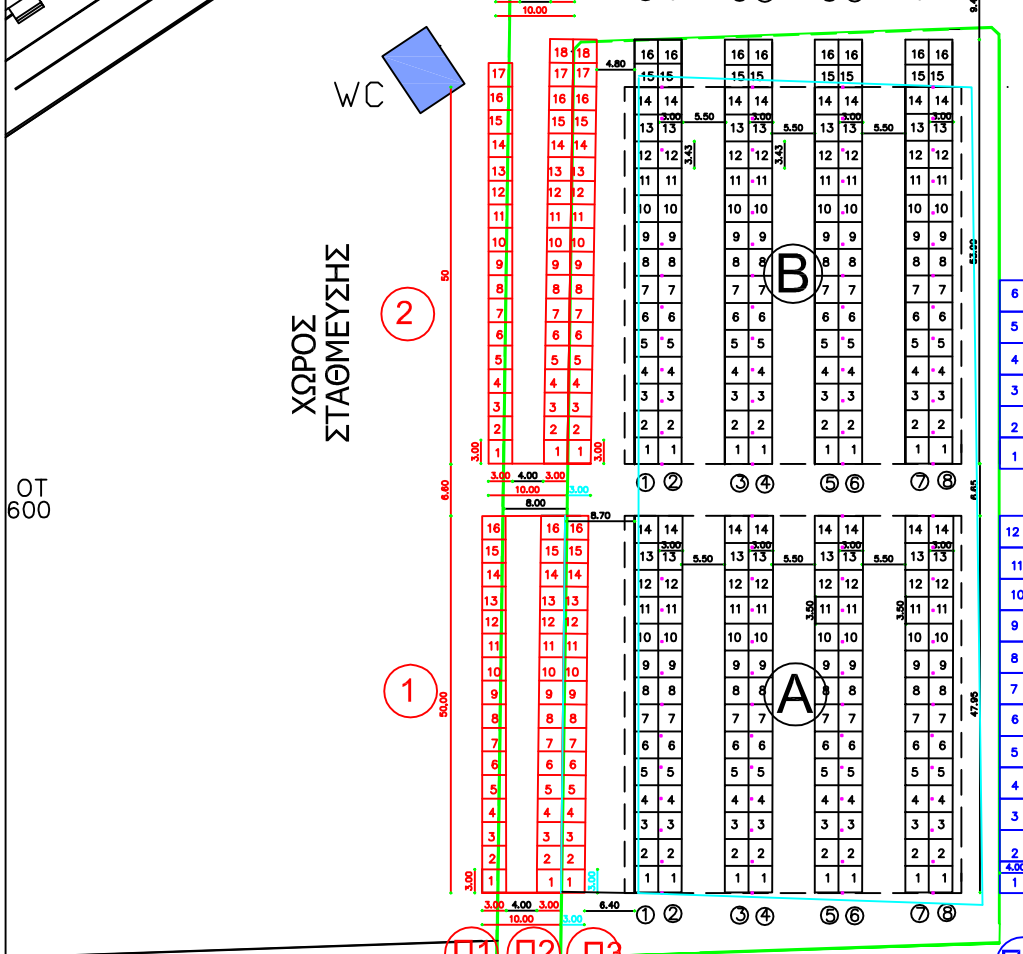

ΠΑΖΑΡΙ ΛΑΡΙΣΑΣ 2016 ΚΑΤΟΨΗ

Ο.Γ.

είσοδος
πισίνας

όριο γηπέδου

ΧΩΡΟΣ
ΣΤΑΘΜΕΥΣΗΣ

ΧΩΡΟΣ
ΛΟΥΝΑ - ΠΑΡΚ

TABERNES

ΧΑΛΒΑΔΟΠΛΕΙΑ

ΟΤ
600

Ο.Γ.
622

ΟΔΟΣ Γ. ΠΑΠΑΝΔΡΕΟΥ