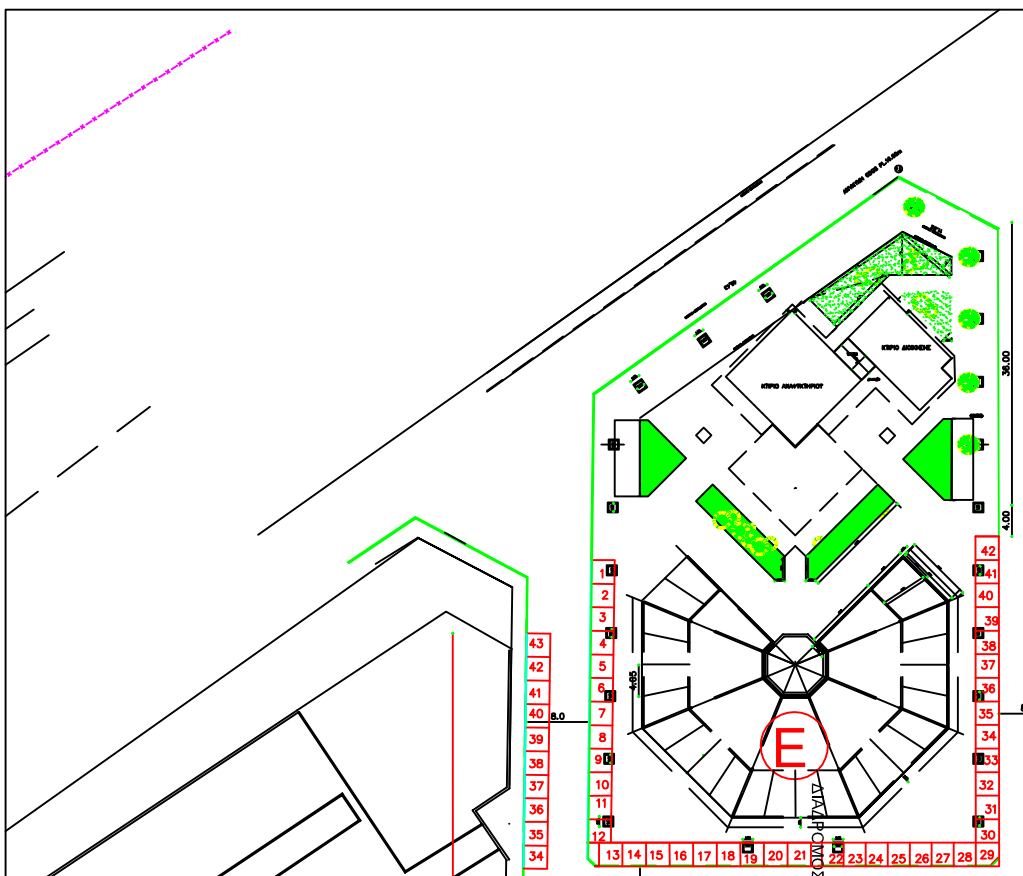

ΠΑΖΑΡΙ ΛΑΡΙΣΑΣ 2016 ΚΑΤΟΨΗ

Ο.Γ.

είσοδος
πισίνας

όριο γηπέδου

ΧΩΡΟΣ
ΣΤΑΘΜΕΥΣΗΣ

ΧΩΡΟΣ
ΛΟΥΝΑ - ΠΑΡΚ

TABERNES

ΧΑΛΒΑΔΟΠΛΕΙΑ

ΟΤ
600

Ο.Γ.
622

ΟΔΟΣ Γ. ΠΑΠΑΝΔΡΕΟΥ