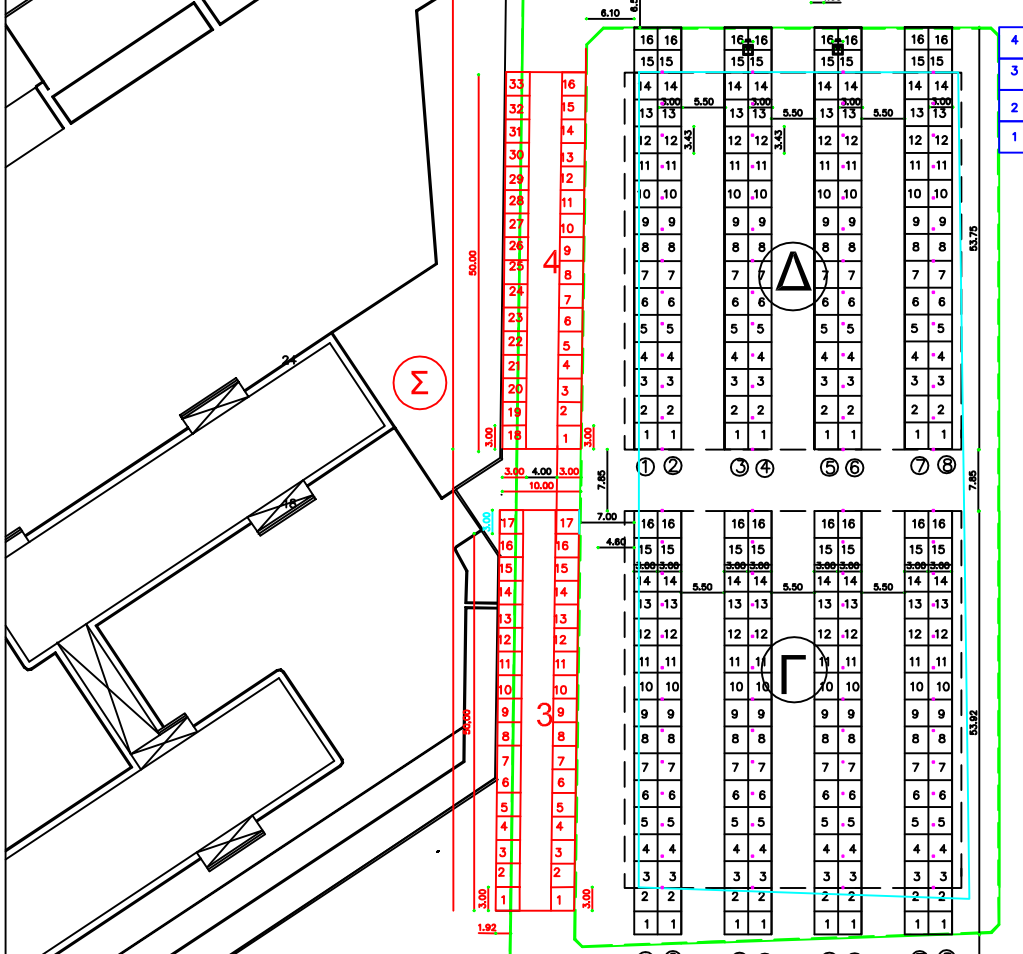

ΠΑΖΑΡΙ ΛΑΡΙΣΑΣ 2016 ΚΑΤΟΨΗ

Ο.Γ.

είσοδος
πισίνας

όριο γηπέδου

ΧΩΡΟΣ
ΣΤΑΘΜΕΥΣΗΣ

ΧΩΡΟΣ
ΛΟΥΝΑ - ΠΑΡΚ

TABERNES

ΧΑΛΒΑΔΟΠΛΕΙΑ

ΟΤ
600

Ο.Γ.
622

ΟΔΟΣ Γ. ΠΑΠΑΝΔΡΕΟΥ