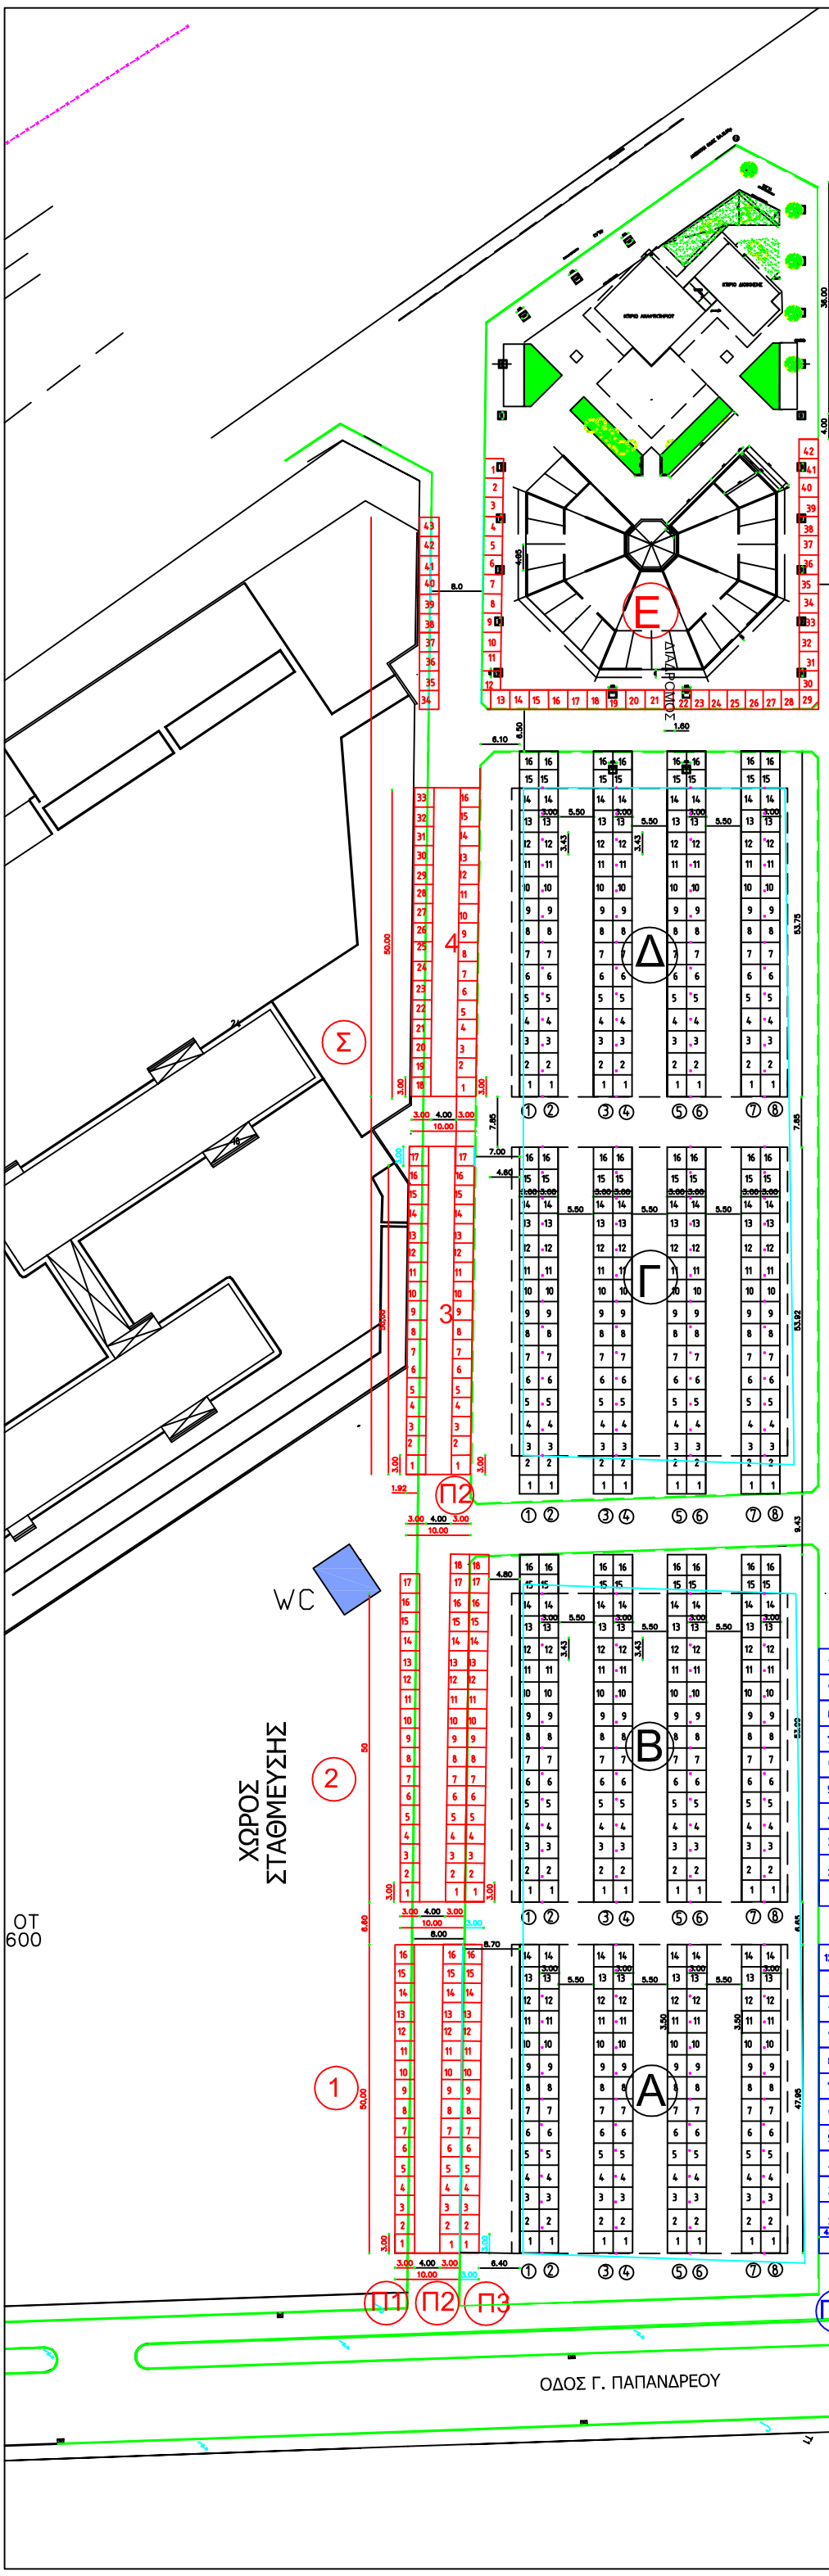

ΠΑΖΑΡΙ ΛΑΡΙΣΑΣ 2017 ΚΑΤΟΨΗ

Ο.Γ.

είσοδος
πισίνας

όριο γηπέδου

WC

ΤΑΒΕΡΝΕΣ

ΧΩΡΟΣ
ΛΟΥΝΑ - ΠΑΡΚ

Ο.Γ.
622

ΧΩΡΟΣ
ΣΤΑΘΜΕΥΣΗΣ

2

1

Π1 Π2 Π3

Β

Α

Δ

Ε

Π4

2

1

Χ

ΟΔΟΣ Γ. ΠΑΠΑΝΔΡΕΟΥ

ΟΤ
600

ΧΩΡΟΣ ΠΡΟΒΟΛΗΣ ΕΜΠΟΡΕΥΜΑΤΩΝ
Ε=1.200,00 Μ2

ΧΑΛΒΑΔΟΠΩΛΕΙΑ